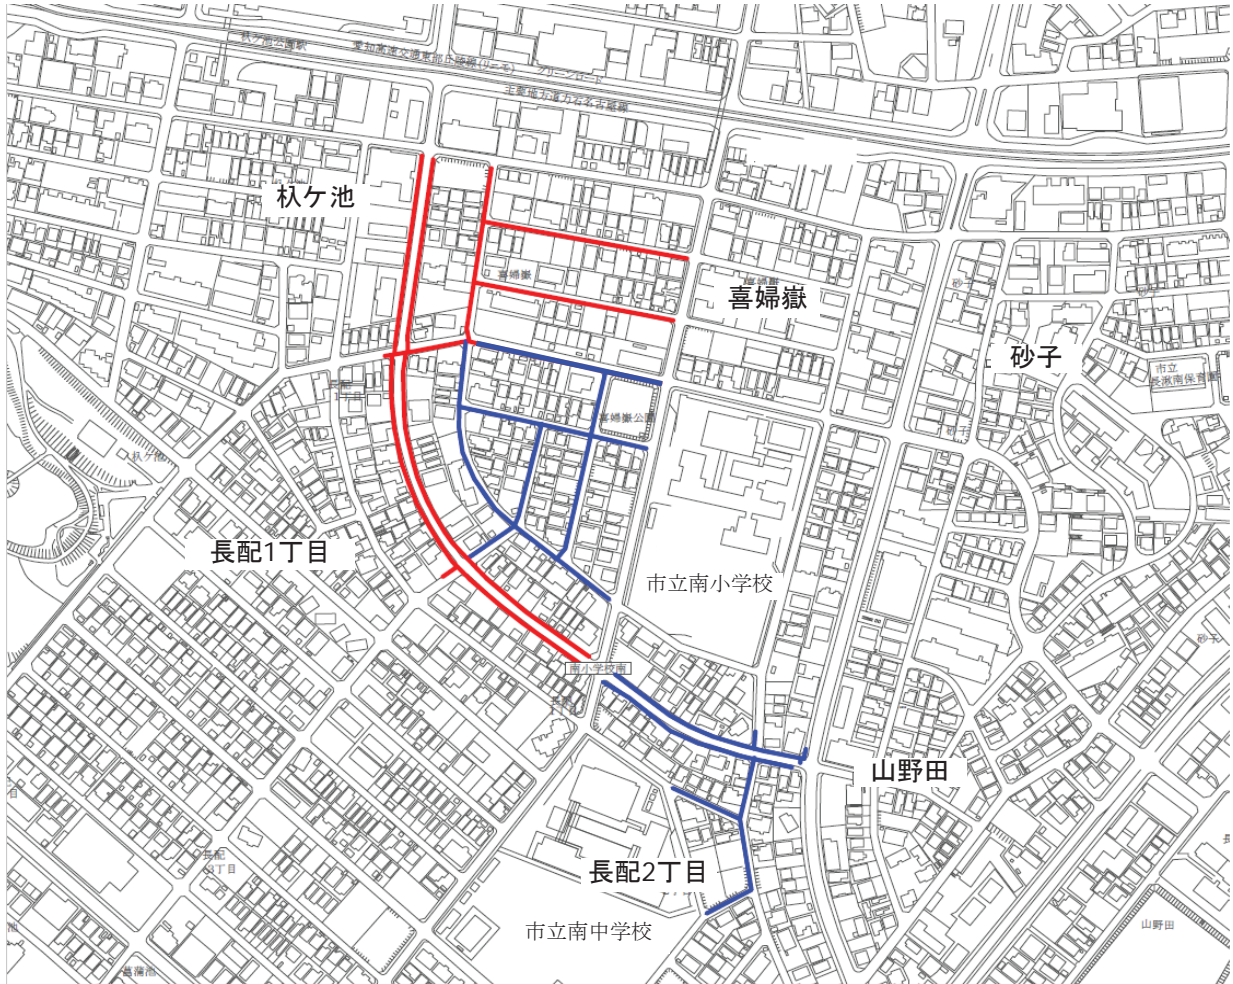

## 工事箇所図

— 令和7年度 工事範囲  
— 令和8年度 工事範囲

- 交通規制は、当日の工事区間のみ行います。
- 工事区間沿道のお客様には、事前に日程をお知らせします。